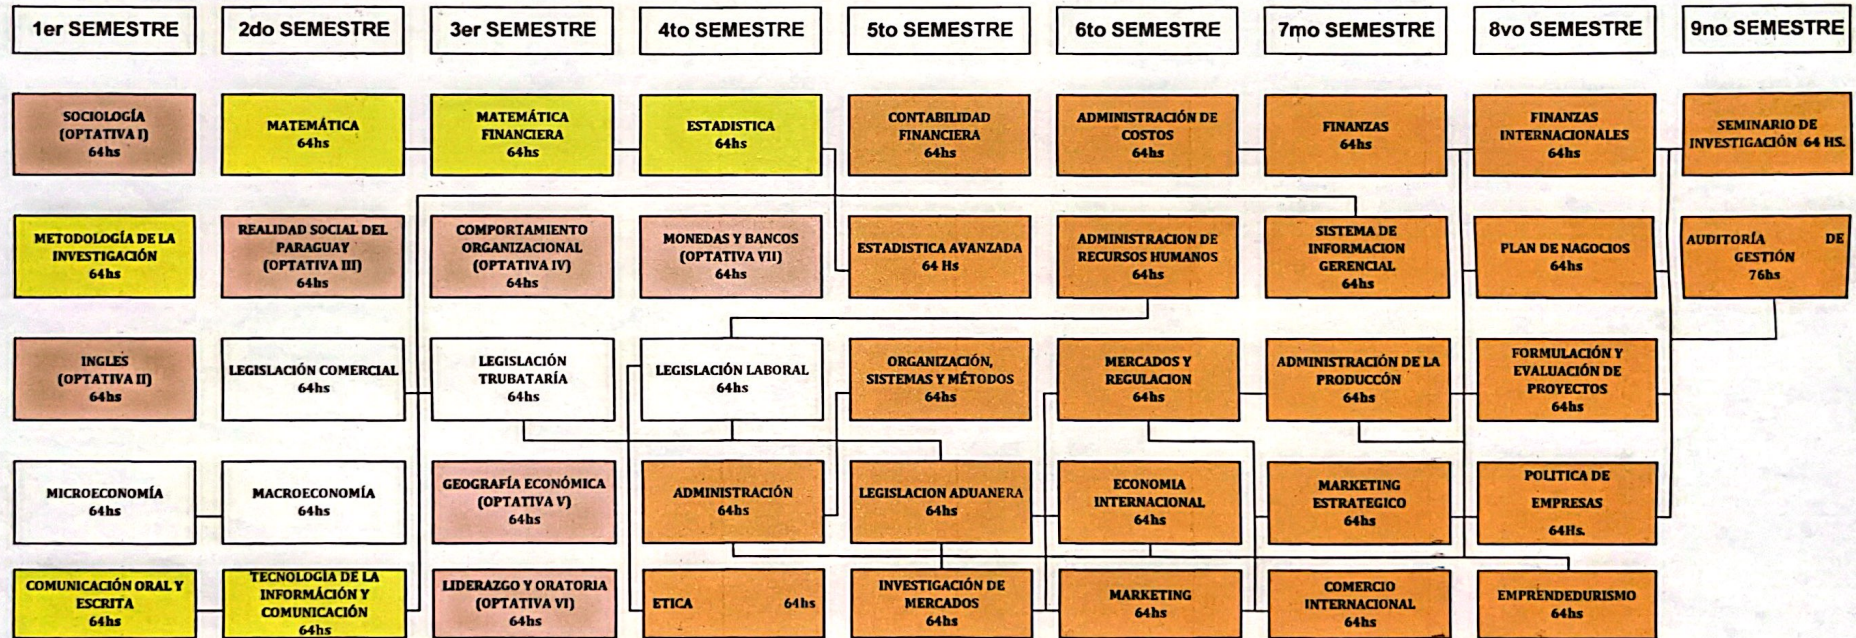

**UNIVERSIDAD PRIVADA DEL ESTE**  
**FACULTAD DE CIENCIAS ADMINISTRATIVAS Y CONTABLES**  
**CARRERA INGENIERIA COMERCIAL**  
**SISTEMA CURRICULAR 2019**

ASIGNATURAS BÁSICAS	HORAS	PORCENTAJE	COLOR
BÁSICAS	384 Hs	14%	AMARILLO
OPTATIVAS	448 Hs	19%	ROSA
COMPLEMENTARIAS	320 Hs	10%	BLANCO
PROFESIONALES	1548 Hs	57%	NARANJA
TOTAL DE HORA	2700 Hs		
PASANTÍA SUPERVISADA	200 Hs		
TRABAJO FINAL DE GRADO	200 Hs		
TOTAL DE CARGA HORARIA	3100 Hs		

Lista de Opciones de Materias Optativas

- 1- Sociología
- 2- Antropología
- 3- Realidad Social del Paraguay
- 4- Impacto Socio-Económico
- 5- Psicología
- 6- Comportamiento Organizacional
- 7- Ingles

8- Portugues

- 9- Geografía Económica
- 10- Desarrollo Económico Social
- 11- Liderazgo y Oratoria
- 12- Coaching Empresarial
- 13- Monedas y Bancos
- 14- Administración de Ventas